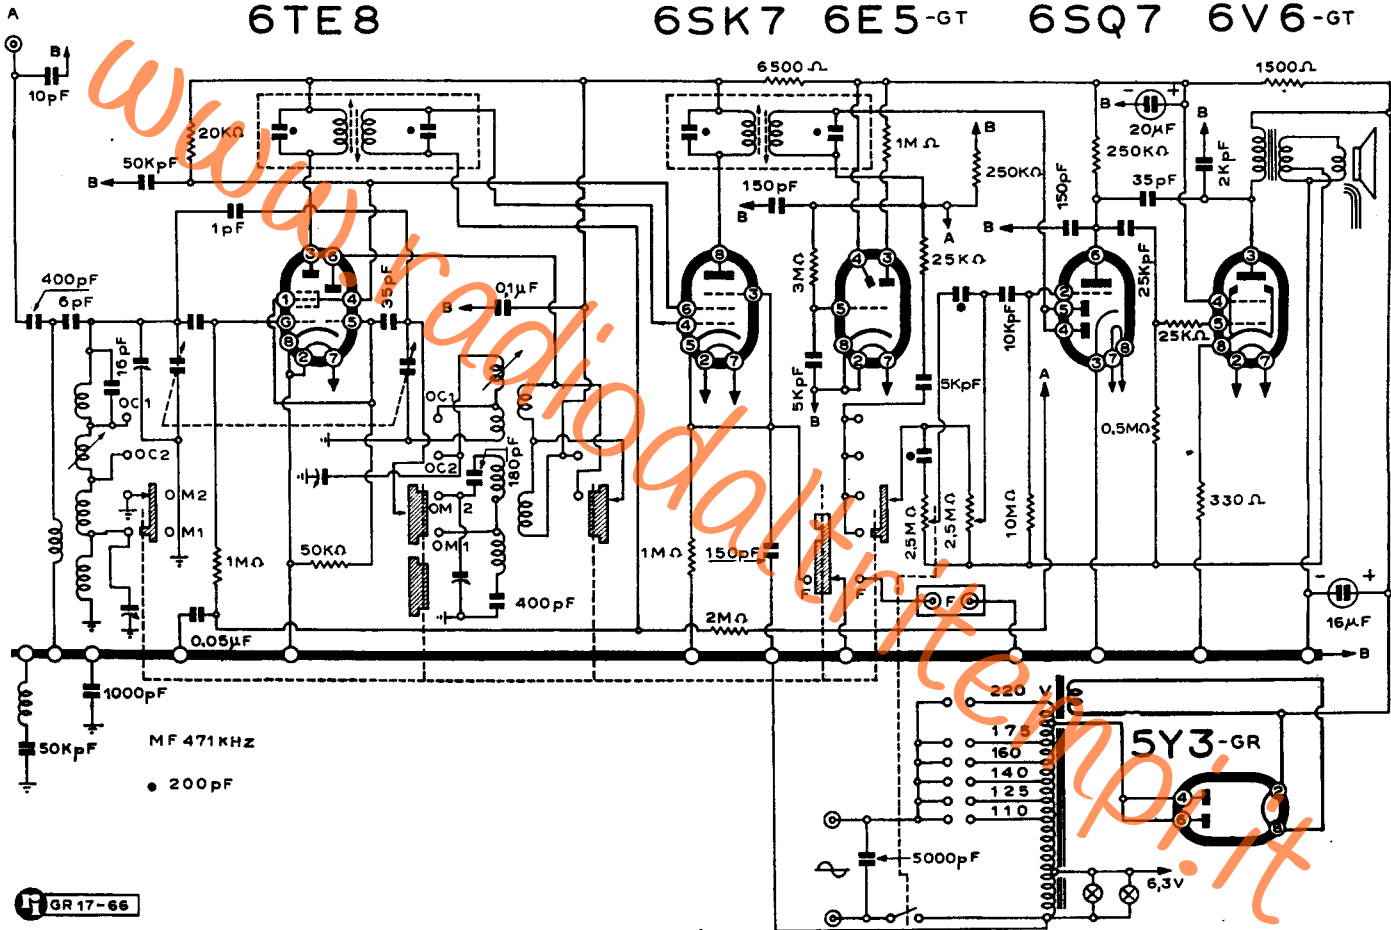

Damaiter

Modello	M 907
Varianti	S 109, Damaiter M 917, Kennedy K 541
Data	
Tipo	Supereterodina a 5 valvole + occhio magico
Alimentazione	c.a. con autotrasformatore
Valvole installate	6TE8, 6SK7, 6SQ7, 6V6, 5Y3, 6E5
Note	

MAGNADYNE - Mod. S 107