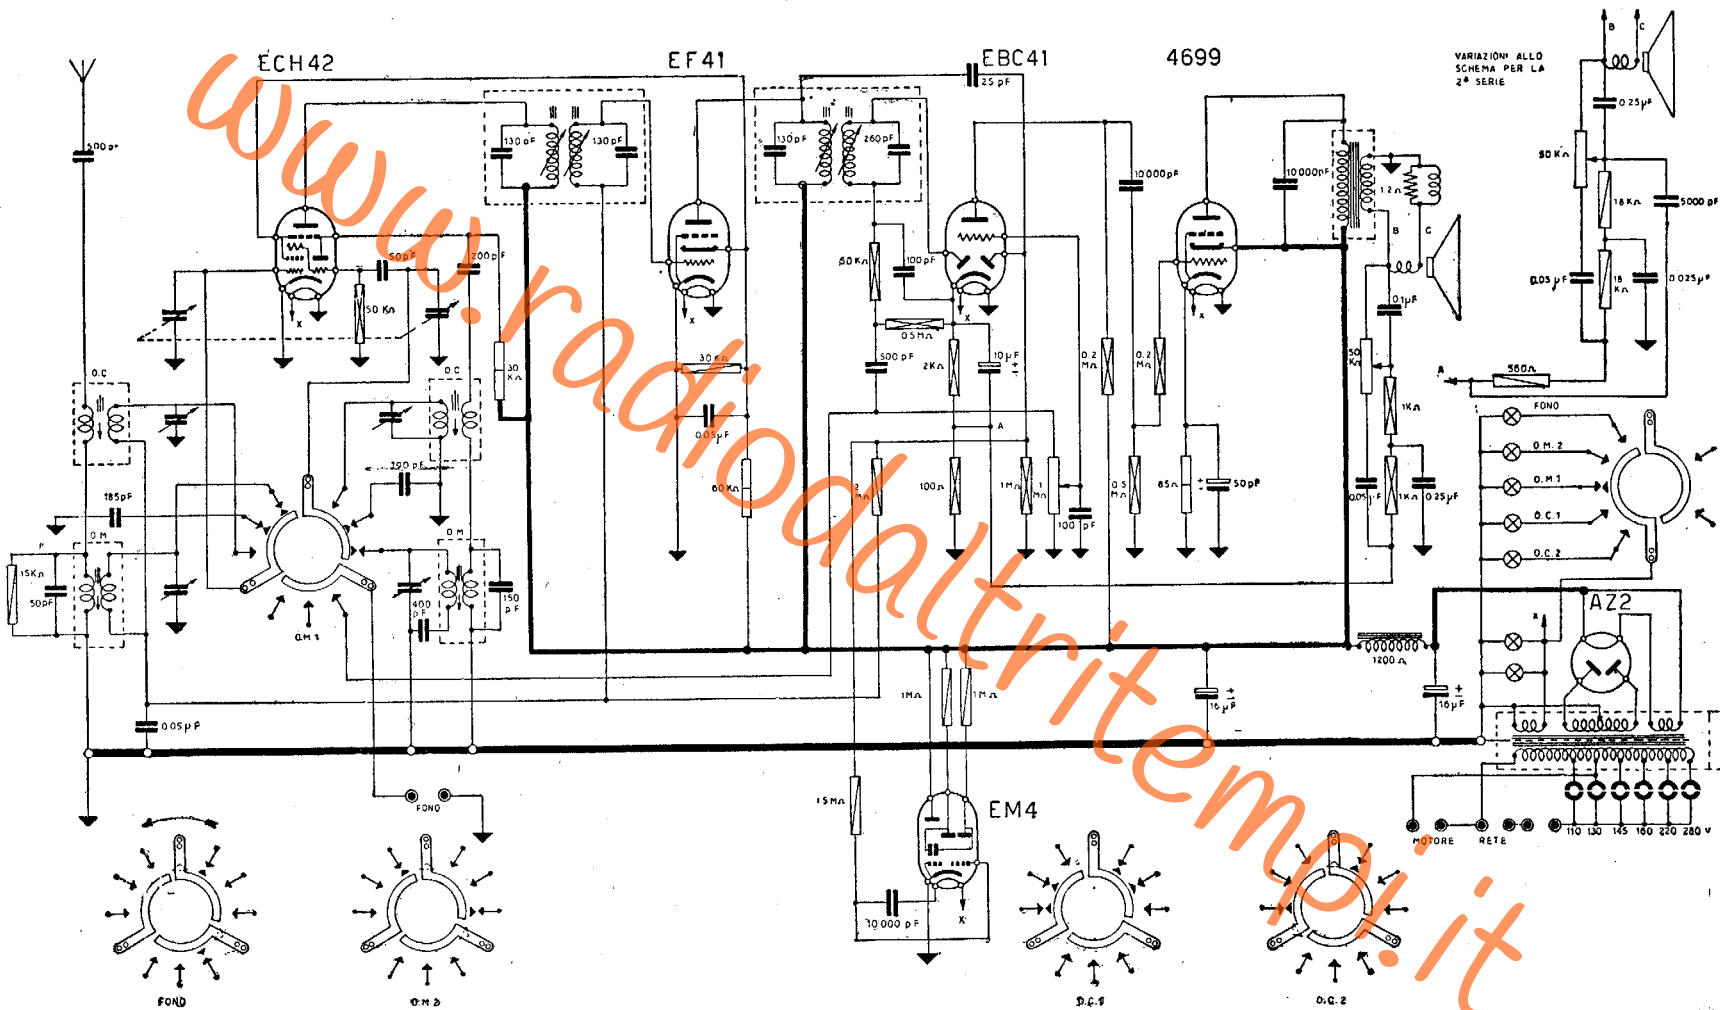

La Voce del Padrone

| | |
|---------------------------|--|
| Modello | 540 I serie |
| Varianti | |
| Data | |
| Tipo | Supereterodina a 5 valvole + occhio magico |
| Alimentazione | c.a. con trasformatore |
| Valvole installate | ECH42, EF41, EBC41, 4699, AZ2, EM4 |
| Note | |

VOCE DEL PADRONE - Mod. 540 - Onde medie divise e due gamme onde corte. Media frequenza 465 kc. Curve di risposta riportate dalla fig. 9.12.