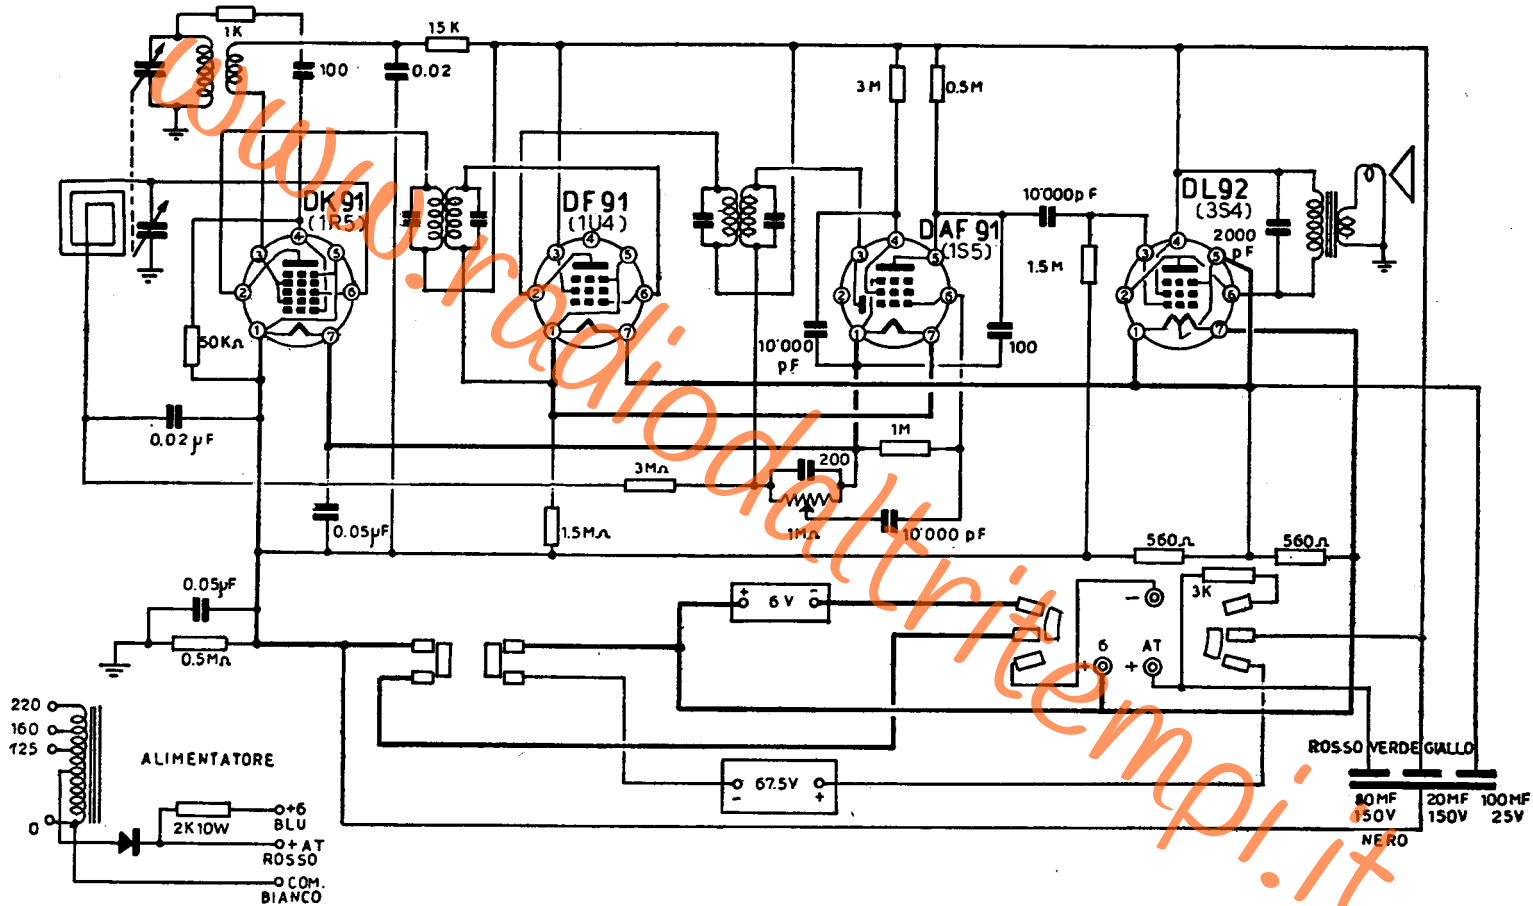

# Fara

<b>Modello</b>	Mickey
<b>Varianti</b>	
<b>Data</b>	
<b>Tipo</b>	Supereterodina portatile a 4 valvole
<b>Alimentazione</b>	Pile interne (6V, 67.5V) o c.a. con adattatore esterno
<b>Valvole installate</b>	DK91 (1R5), DF91 (1U4), DAF91 (1S5), DL92 (3S4)
<b>Note</b>	

**FARA RADIO - Mod. MICKEY -** Portatile a pile, con funzionamento automatico ad apertura del coperchio. Alimentabile dalla rete-luce con adattatore esterno inseribile con spinetta tripolare. Dimensioni dell'apparecchio 21×10×6 cm.