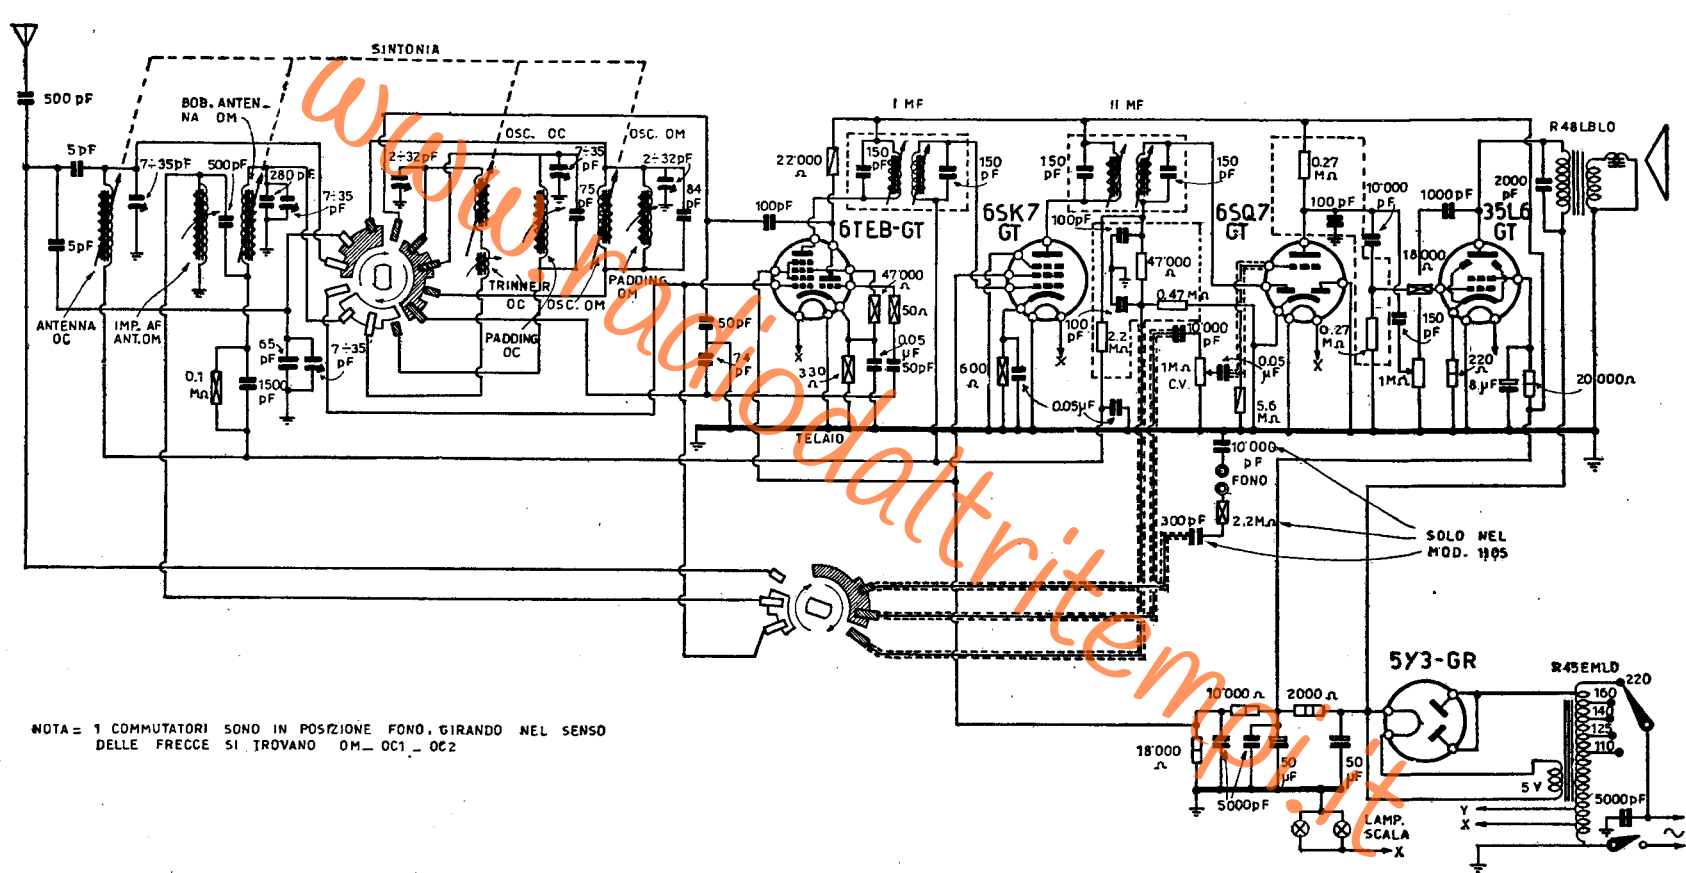

C.G.E.

Modello	295
Varianti	
Data	
Tipo	Supereterodina a 5 valvole
Alimentazione	c.a. con autotrasformatore
Valvole installate	6TE8, 6SK7, 6SQ7, 35L6, 5Y3
Note	

NOTA = 1 COMMUTATORI SONO IN POSIZIONE FONO, GIRANDO NEL SENSO DELLE FRECCE SI TROVANO OM-OC1-OC2