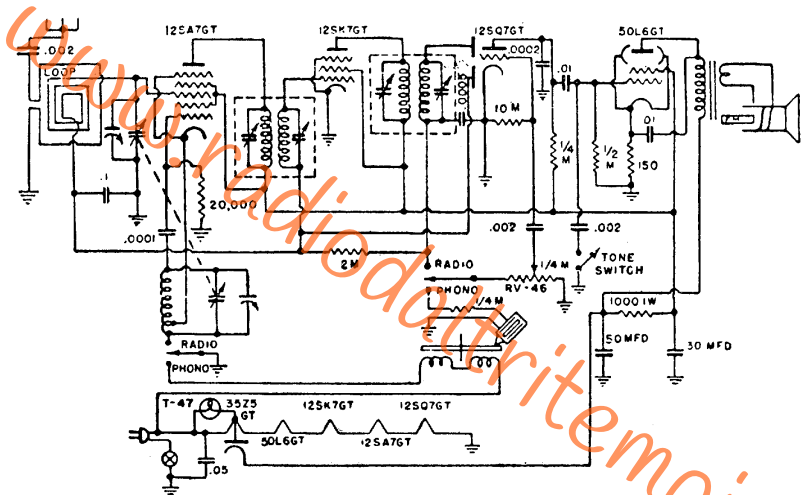

Automatic

Modello	640
Varianti	
Data	
Tipo	Radiofonografo a 5 valvole
Alimentazione	c.a. senza trasformatore
Valvole installate	12SA7, 12SK7, 12SQ7, 50L6, 35Z5
Note	

AUTOMATIC MOD. 640

Piccolo radiofonografo CA/CC, con valvole GT serie "single ended", antenna e telaio interno inversore tono.