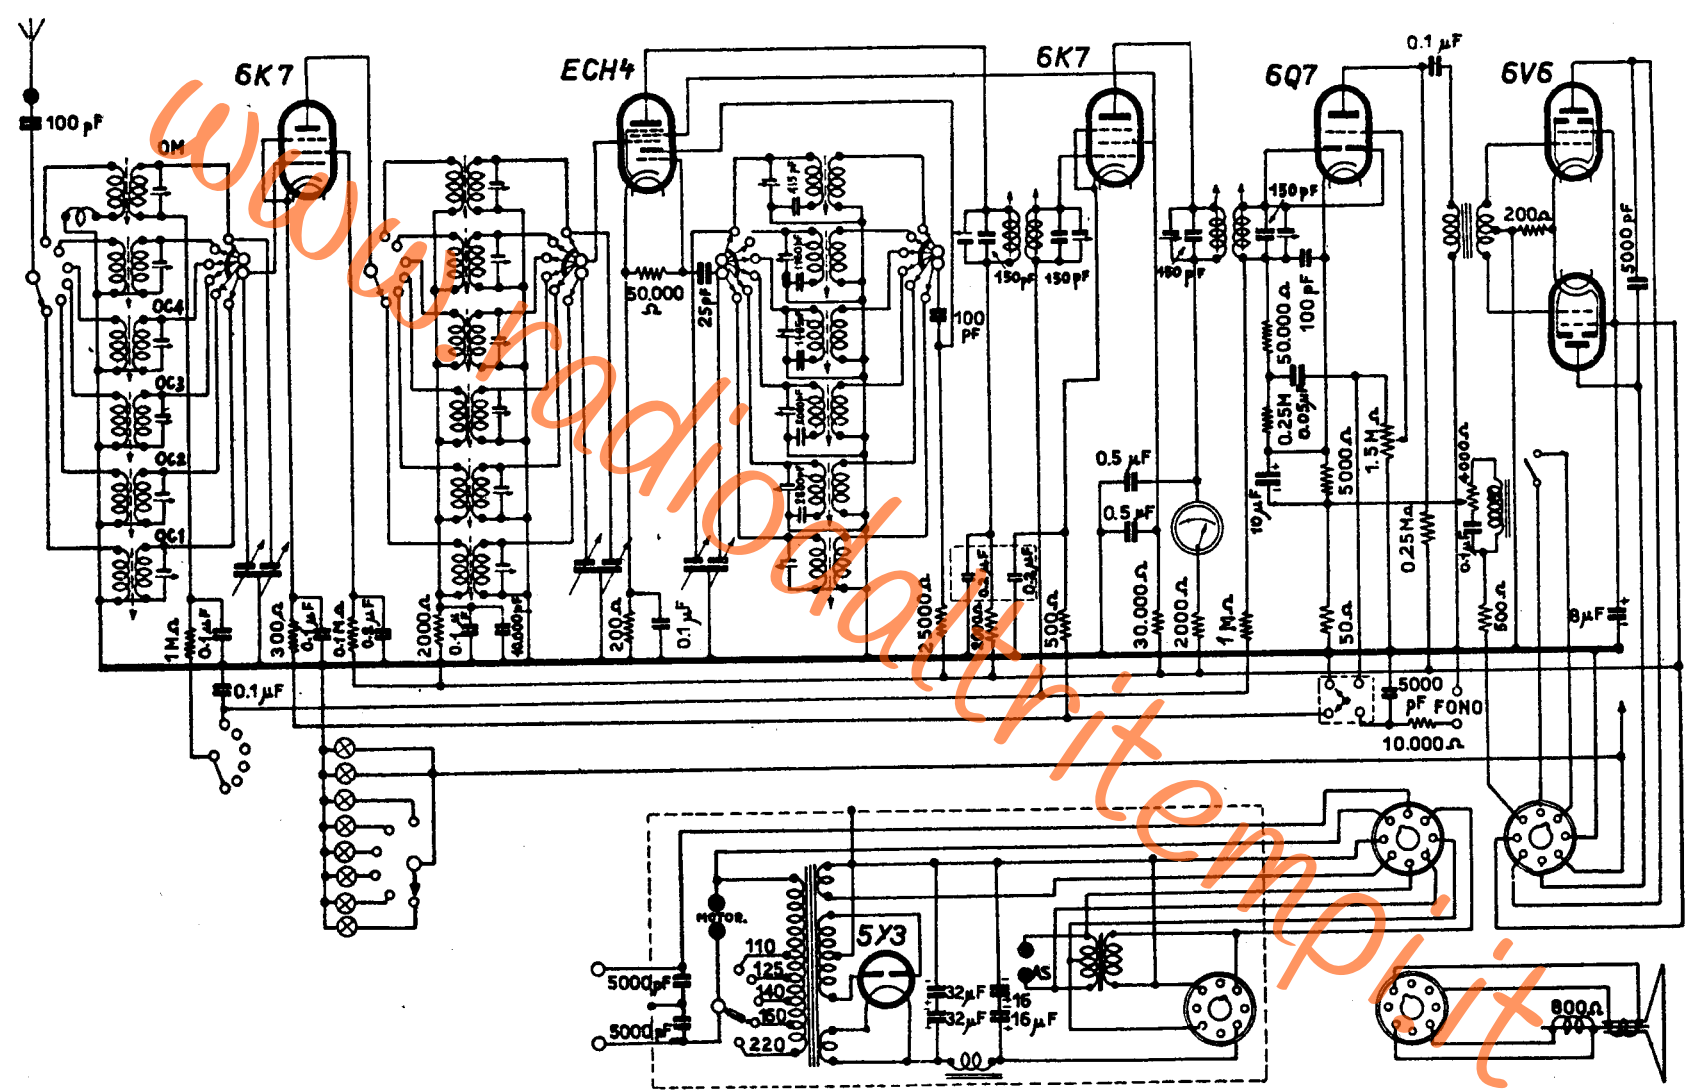

Allocchio Bacchini

Modello	715
Varianti	
Data	1946
Tipo	Supereterodina a 7 valvole
Alimentazione	c.a. con trasformatore
Valvole installate	6K7 (EF9), ECH4, 6K7, 6Q7, 6V6, 6V6, 5Y3
Note	Indicatore di sintonia a proiezione d'ombra. Radiofonografo.

ALLOCCIO, BACCHINI e C. - Mod. 715 - Radiofonografo con le gamme di ricezione del mod. 615. Due finali 6V6 G in controfase.
Potenza: 7 watt. MF: 465 kc/s. Campo altoparlante: 800 ohm. Produzione 1946.